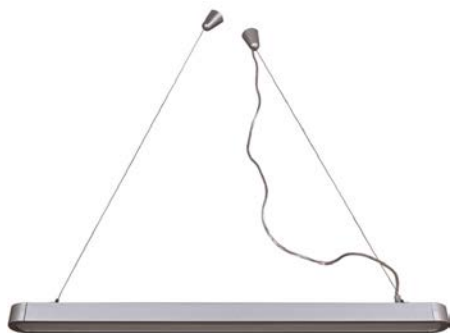

Ref.: **100**
Série: CUPRITA
Tipo: Suspensões
Notas: n.a.

8435161453723

Lâmpada: 1x60W E27
Proteção: IP20

Classe: I
Cor: Alumínio

Altura (cm): Regulável
Diâmetro ø (cm): 40,00

Comprimento (cm): n.a.
Largura (cm): n.a.

Ref.: **LAWTON-R 21W**
 Série: **LAWTON**
 Tipo: Suspensões
 Notas: n.a.

5608409016933

Lâmpada: 1x21W G5 (T5)
 Proteção: IP20

Classe: n.a.
 Cor: Cinzento

Altura (cm): Regulável
 Diâmetro ø (cm): n.a.

Comprimento (cm): 90,00
 Largura (cm): 7,00

Ref.: **5003**
 Série: **CRÍOLITA**
 Tipo: Suspensões
 Notas: n.a.

5608409012539

Lâmpada: 3x50W GU10
 Proteção: IP20

Classe: I
 Cor: Alumínio

Altura (cm): Regulável
 Diâmetro ø (cm): n.a.

Comprimento (cm): 55,00
 Largura (cm): 5,00